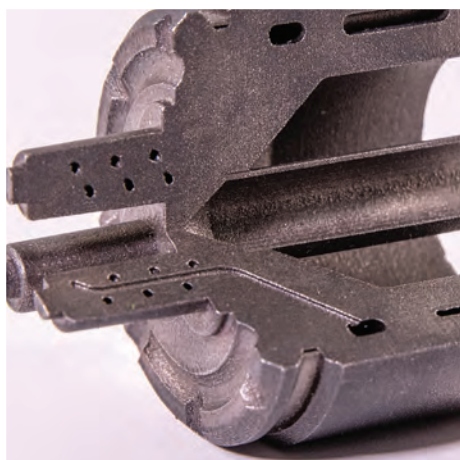

Suuttimet, polttimet ja vastaavat rakenteet

Teknistä etumatkaa ja innovointia muodon vapautta hyödyntämällä:

- Parempi ilman, kaasujen ja nesteiden virtaus sekä sekoittuminen prosessissa
- Prosessitehokkuuden kasvu muun muassa painehäviöitä alentamalla
- Tehostettu lämmönsiirto ja jäähdytys

Lyhennetty toimitusketju ja minimoitu sidottu pääomaa:

- Komponenttien määrän väheneminen
- Kokoonpanotyön helpottaminen ja vähentäminen
- Lyhennetty toimitusketju, vähemmän varastointia, logistiikkaa ja riskejä

Kilpailukyvn lisääminen kestävillä ratkaisulla:

- Uusien ominaisuuksien mahdollistaminen, painon ja koon pienentäminen suorituskykyisemmillä materiaaleilla.
- Pidennetty käyttöikä kestävillä materiaaleilla ja korjattavuudella
- Kustannustehokkuus koko elinkaaren ajan

Osana asiakkaidemme kehittyvää arvoketjua parannamme yritysten kilpailukykyä lisäävän valmistuksen ratkaisulla.

© Valokuvaus Viirukka

Delva Oy
Laajamäentie 2
13430 HÄMEENLINNA

+358 50 314 3487
info@delva.fi
www.delva.fi